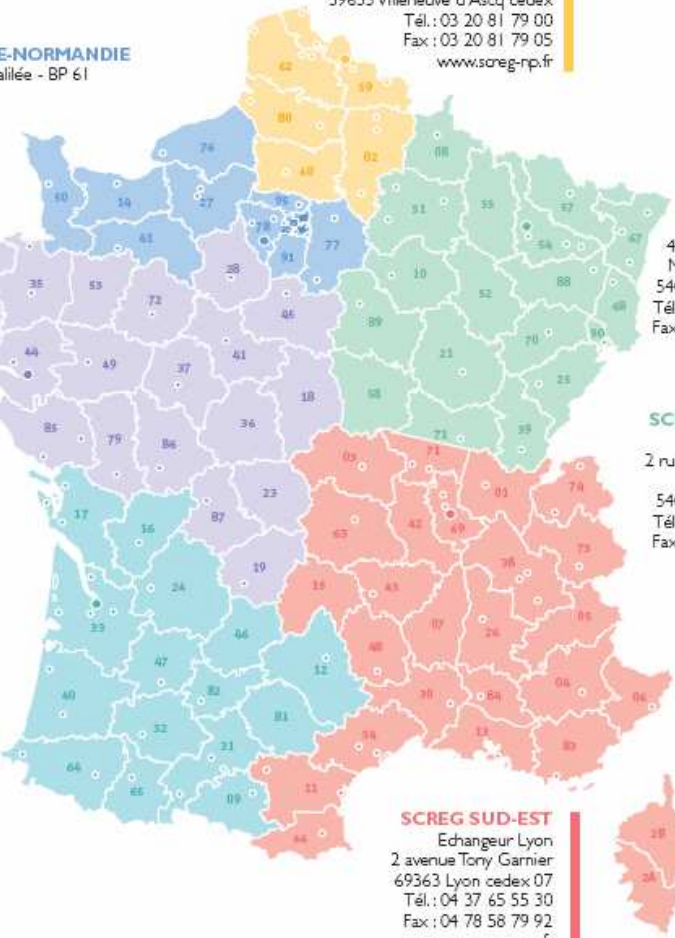

SCREG NORD-PICARDIE

Echangeur Nord-Picardie
197 rue du 8 mai 1945 - BP 10135
59653 Villeneuve d'Ascq cedex
Tél. : 03 20 81 79 00
Fax : 03 20 81 79 05
www.screg-np.fr

SCREG ILE-DE-FRANCE-NORMANDIE

Quartier Europe - 6 rue Gallée - BP 61
78280 Guyancourt cedex
Tél. : 01 30 12 19 20
Fax : 01 30 12 19 30
www.screg-idfn.fr

SCREG OUEST

Echangeur Nantes
2 rue Gaspard Coriolis
BP 80782
44307 Nantes cedex 03
Tél. : 02 28 01 99 90
Fax : 02 28 01 99 91
www.screg-ouest.fr

SCREG SUD-OUEST

Echangeur Sud-Ouest
14 avenue Henri Becquerel
BP 80230
33708 Merignac cedex
Tél. : 05 56 79 82 00
Fax : 05 56 79 82 09
www.scregsudouest.fr

SCREG EST

Echangeur Est
44 boulevard de la
Mothe - BP 20364
54007 Nancy cedex
Tél. : 03 83 17 82 00
Fax : 03 83 17 82 01
www.screg-est.fr

SCREG GRANDS TRAVAUX

2 rue Virginie Mauvais
BP 13388
54015 Nancy cedex
Tél. : 03 83 39 89 61
Fax : 03 83 39 89 74

SCREG SUD-EST

Echangeur Lyon
2 avenue Tony Garnier
69363 Lyon cedex 07
Tél. : 04 37 65 55 30
Fax : 04 78 58 79 92
www.screg-se.fr

SCREG OUEST

SCREG EST

SCREG ILE-DE-FRANCE NORMANDIE

SCREG SUD-EST

SCREG NORD-PICARDIE

SCREG SUD-OUEST

Directeur commercial
SIEGE

Bernard FORGE
Tél. : 01 47 61 73 63
Fax : 01 47 61 73 83
Portable : 06 61 61 73 63
forge@siege.screg.fr

Responsable
Grands comptes
SIEGE

Emilie CAVALLARO
Tél. : 01 47 61 73 16
Fax : 01 47 61 73 83
Portable : 06 66 92 00 99
cavallaro@siege.screg.fr

Assistante
SIEGE

Catherine MARCADE
Tél. : 01 47 61 75 08
Fax : 01 47 61 73 83
Portable : 06 63 38 85 17
marcade@siege.screg.fr

Contacts commerciaux

VOS ROUTES ET VOS PROJETS PRENNENT VIE.

Échangeur - 7, place René Clair - 92653 Boulogne-Billancourt Cedex

VOS ROUTES ET VOS PROJETS PRENNENT VIE.